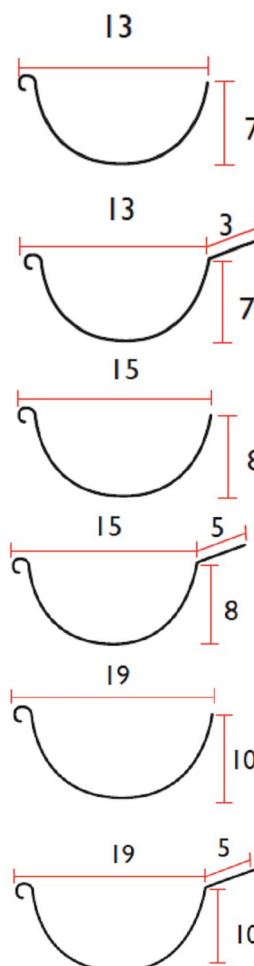

Gronde

Gronde in alluminio *Vestis*

Barre standard da 2 e 4 mt. - disponibili fino a 6,40 mt.*

Descrizione articolo	Misure	Codice	Prezzo €/mt.
<i>Colore: rameroof</i>			
Gronda alluminio <i>Vestis</i> 8/10*	sv.25	AL2508RO	14,00
Gronda alluminio <i>Vestis</i> 8/10* con aletta	sv.25+3	AL25308RO	15,50
Gronda alluminio <i>Vestis</i> 8/10*	sv.28	AL2808RO	15,50
Gronda alluminio <i>Vestis</i> 8/10* con aletta	sv.28+5	AL28508RO	18,50
Gronda alluminio <i>Vestis</i> 8/10*	sv.33	AL3308RO	18,50
Gronda alluminio <i>Vestis</i> 8/10* con aletta	sv.33+5	AL33508RO	21,50
Staffa doppia alluminio <i>Vestis</i>	sv.25	STD25ALRO	5,75
Staffa doppia alluminio <i>Vestis</i>	sv.28	STD28ALRO	5,85
Staffa doppia alluminio <i>Vestis</i>	sv.33	STD33ALRO	6,00

* Materiale disponibile su ordinazione

18/A

Accessori in alluminio *Vestis*

Descrizione articolo	Misure	Codice	Prezzo €/mt.
<i>Colore: rameroof</i>			
Bocchello	ø80 sagomato	BC8ALROS	3,00
Bocchello	ø100 sagomato	BC10ALROS	3,20
Testata	sv.25	TES25ALRO	2,90
Testata	sv.28	TES25ALRO	3,70
Testata	sv.33	TES25ALRO	4,00
Angolo interno/esterno (<i>lavorazione artigianale</i>)*	sv.25	AAL25RO	42,00
Angolo interno/esterno (<i>lavorazione artigianale</i>)*	sv.25+3	AAL253RO	42,50
Angolo interno/esterno (<i>lavorazione artigianale</i>)*	sv.28	AAL28RO	42,50
Angolo interno/esterno (<i>lavorazione con aggraffatura</i>)*	sv.28+5	AAL285RO	30,00
Angolo interno/esterno (<i>lavorazione artigianale</i>)*	sv.33	AAL33RO	43,00
Angolo interno/esterno (<i>lavorazione con aggraffatura</i>)*	sv.33+5	AAL335RO	32,00